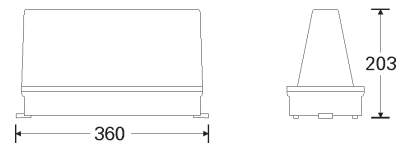

Läsavstånd	Enkelsidig 24m, dubbelsidig 29 m
IP-klass	IP65
Nöddrift	1 timme
Ljuskälla:	30 vit LED
Lumen:	210 lm normal, 230 lm nöddrift
Färg	Vit, RAL 9010
Material	ABS-Polykarbonat
Montering:	Tak/vägg
Batteridrift:	1 timme
Batteriskydd	Överladdningsskydd /djupurladdningsskydd
Godkänd	CE

ProLED STS :

Spänning	220-240V AC 50-60Hz
Effektförbrukn.	13,5VA/5,5W
Batteri	NiMH 3,6V / 1,2Ah
Omgivn temp.	+5 - +40° C
Vikt:	800g

ProLED Värme STS:

Spänning	220-240V AC 50-60Hz
Effektförbrukn.	34,5VA / 32,5W för temp<0° C, 13,5VA/5,5W för temp >10°C
Batteri:	NiMH 3,6V / 2Ah
Omgivn temp.	-20 - +40° C
Vikt:	930g

ProLED C:

Spänning	110-240V AC 50-60Hz
Effektförbrukn.	7VA / 2W
Omgivn temp.	-20 - +50° C
Lumen	210 lm normal/nöddrift
Vikt:	670g