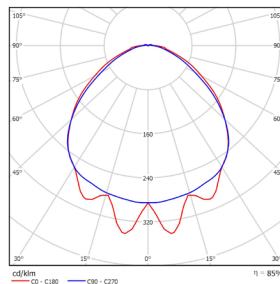

Gäller ProLED STS och ProLED STS Värme:

| Utrymningsväg: | | | | | | |
|-----------------------|--------|--------|--------|--------|--------|--------|
| Installationshöjd (m) | ProLED | ProLED | ProLED | ProLED | ProLED | ProLED |
| 2,0 | 3,2 | 8,0 | 7,8 | 7,7 | 3,1 | |
| 2,5 | 3,6 | 8,8 | 8,6 | 8,5 | 3,4 | |
| 3,0 | 3,7 | 9,5 | 9,3 | 9,2 | 3,7 | |
| 3,5 | 3,9 | 10,1 | 10,0 | 9,9 | 3,9 | |
| 4,0 | 4,0 | 10,6 | 10,5 | 10,4 | 4,0 | |
| 5,0 | 4,0 | 11,2 | 11,1 | 11,1 | 4,0 | |
| 6,0 | 3,7 | 11,5 | 11,5 | 11,5 | 3,7 | |